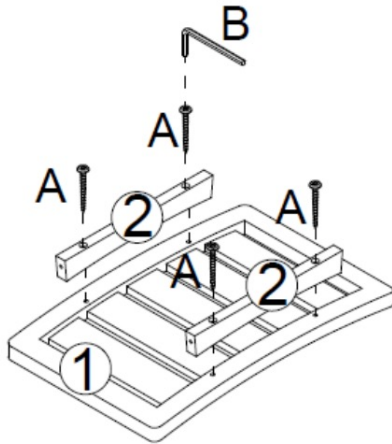

TABOURET RGMT BAMBOU - BAMBOO STORAGE BENCH

REF. 174605

1 x 1pcs

2 x 2pcs

3 x 2pcs

4 x 1 pcs

A x 12pcs

B x 1pcs

TABOURET RGMT BAMBOU - BAMBOO STORAGE BENCH

1

2

3

TABOURET RGMT BAMBOU - BAMBOO STORAGE BENCH

FR

IMPORTANT: A lire attentivement. A conserver pour consultation ultérieure.

Montage/Installation : A monter et/ou à installer par un adulte.