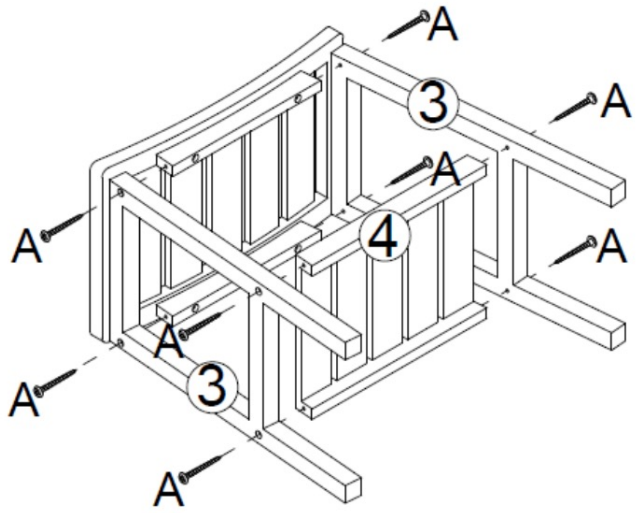

TABOURET RGMT BAMBOU - BAMBOO STORAGE BENCH

REF. 174605

1 x 1pcs

2 x 2pcs

3 x 2pcs

4 x 1 pcs

A x 12pcs

B x 1pcs

TABOURET RGMT BAMBOU - BAMBOO STORAGE BENCH

1

2

3

TABOURET RGMT BAMBOU - BAMBOO STORAGE BENCH

FR

IMPORTANT: A lire attentivement. A conserver pour consultation ultérieure.

Montage/Installation : A monter et/ou à installer par un adulte.