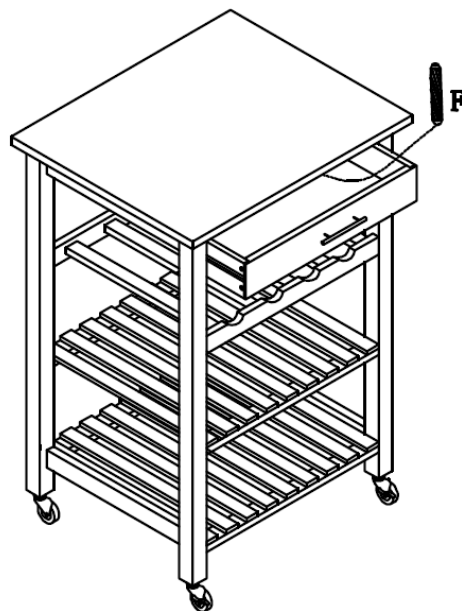

REF. 131374

Desserte de cuisine
Kitchen trolley
Carrinho de cozinha
Mesita de cocina
Servier-Wagen
Roltafel
Carrello
Тележка

ATMOSPHERA
CREATEUR D'INTERIEUR

IMPORTÉ PAR / Imported by
Importado por / Importiert von
Ingevoerd door / Importato da
Импортирр :
JJA
157, avenue Charles Floquet
93155 LE BLANC MESNIL Cedex - France
www.jja-fr.fr

1. (FR) Utilisation domestique. Conditions d'entretien et de nettoyage : essuyer avec un chiffon humide. Terminer en essuyant avec un chiffon sec. A monter sur un sol plat et dégagé.
2. (GB) Domestic use. Maintenance & Cleaning conditions: Use a damp cloth. Wipe then with a dry cloth.
- (P) Uso Doméstico. Condições de Manutenção e limpeza: Use um pano úmido. Limpe em seguida com um coágulo seco.
- (E) Uso doméstico. Condiciones de servicio y mantenimiento : Secar con un trapo húmedo. Acabar secando con un trapo.

- (D) Häusliche Verwendung. Bedingungen für Pflege & Reinigung: mit einem sanftem Reinigungsmittel angefeuchteten Lunte abtrocknen. Beenden, mit einem trocknen Lumpen.
2. (NL) Huishoudelijk gebruik. Onderhoud en reiniging: met een vochtige doek schoonmaken. Op het einde afdrogen met een droge doek.
- (I) Uso domestico. Condizioni di manutenzione e pulizia: utilizzare un panno umido. Asciugare con un panno asciutto.
4. (RU) Для использования в домашних условиях. Инструкция по уходу и чистке: протрите влажной тряпкой, затем вытрите сухой тряпкой.