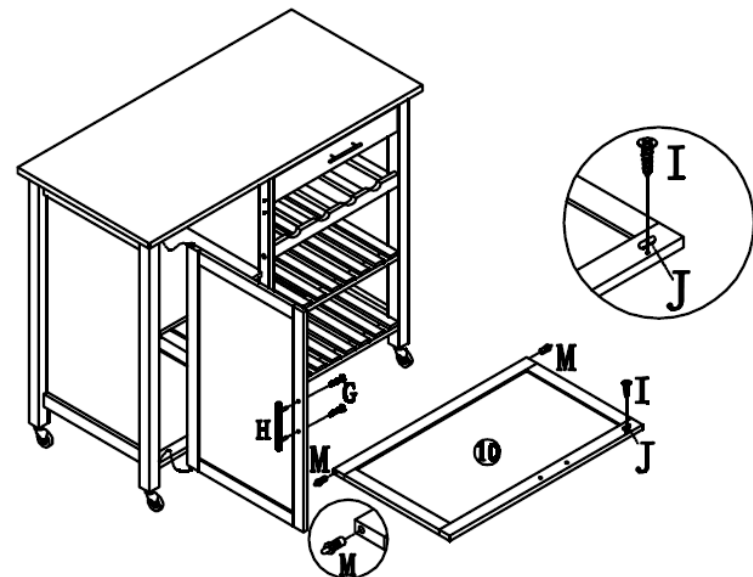

08

09

REF. 131375

Desserte de cuisine
Kitchen trolley
Carrinho de cozinha
Mesita de cocina
Servier-Wagen
Rolttafel
Carrello
Тележка

ATMOSPHERA
CREATEUR D'INTERIEUR

- (FR) Utilisation domestique. Conditions d'entretien et de nettoyage : essuyer avec un chiffon humide. Terminer en essuyant avec un chiffon sec. A monter sur un sol plat et dégagé.
- (GB) Domestic use. Maintenance & Cleaning conditions: Use a damp cloth. Wipe then with a dry cloth.
- (P) Uso Doméstico. Condições de Manutenção e limpeza: Use um pano úmido. Limpe em seguida com um coágulo seco.
- (E) Uso doméstico. Condiciones de servicio y mantenimiento : Secar con un trapo húmedo. Acabar secando con un trapo.