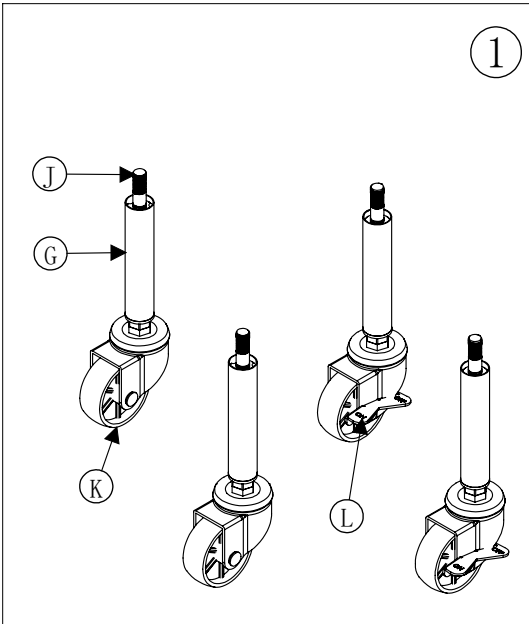

ES

ADVERTENCIAS DE SEGURIDAD

Durante el montaje, manténgase alejado de los niños. Presencia de piezas pequeñas susceptibles de ser tragadas

RU

УКАЗАНИЯ ПО ТЕХНИКЕ БЕЗОПАСНОСТИ

Следите за тем, чтобы при сборке рядом не было маленьких детей. В комплекте имеются мелкие детали, которые они могут проглотить

1

2

Foot tube, iron plate shelf assembly with left & right frame.

3

Desktop frame assembly.

 A=1X	 B=1X
 C=2X	 D=1X
 E=1X	 F=1X
 G=4X	 H=3X
 I=4	 J=4X
 K=2X	 L=2X
 M=1X	 N=1X

4

Basket assembly with Left & right frame.