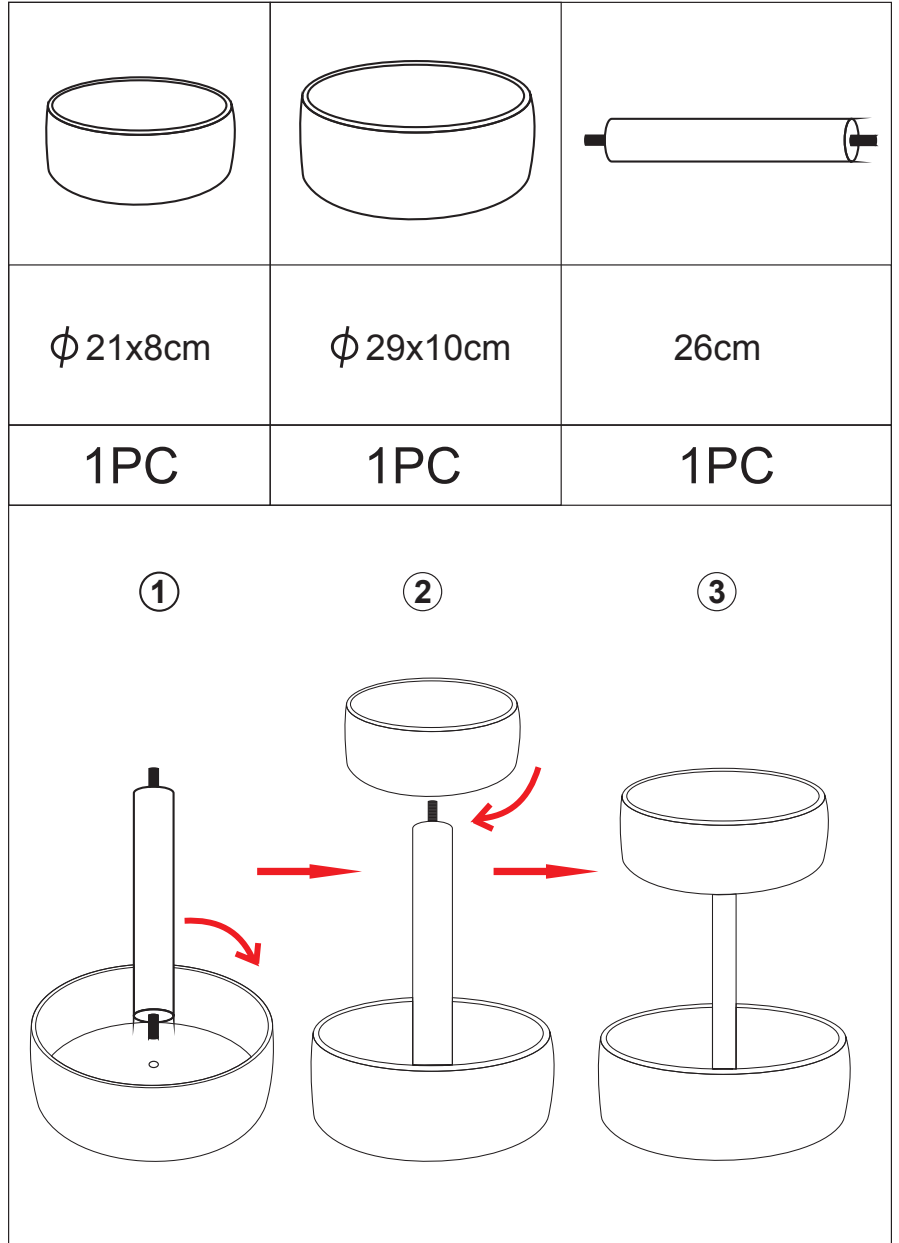

CORBEILLE FRUITS 2 NIVEAUX BAMBOU - 2 LEVELS BAMBOO FRUIT BASKET

REF. 189706

CORBEILLE FRUITS 2 NIVEAUX BAMBOU - 2 LEVELS BAMBOO FRUIT BASKET

FRANÇAIS

Utilisation : Produit à usage domestique. Usage intérieur exclusivement.