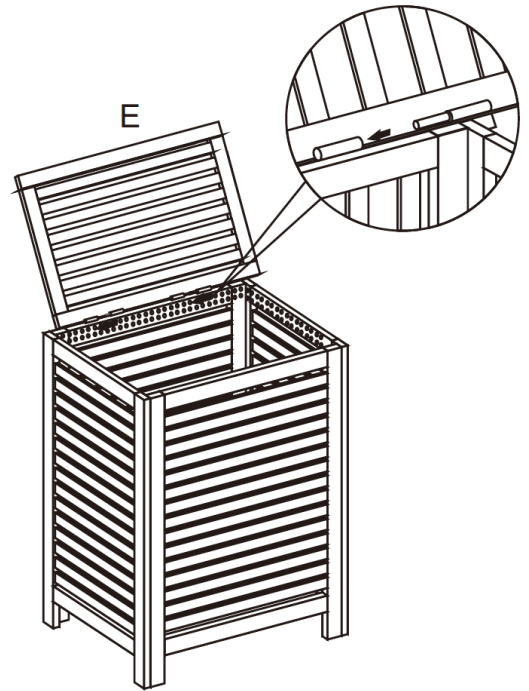

2

PANIER LINGE 65L BOIS NOIR - 65L BLACK WOOD LAUNDRY BASKET

3

4

5

PANIER LINGE 65L BOIS NOIR - 65L BLACK WOOD LAUNDRY BASKET

FR

IMPORTANT: A lire attentivement. A conserver pour consultation ultérieure.

Montage/Installation : A monter et/ou à installer par un adulte.

Utilisation : Produit à usage domestique. / Usage intérieur exclusivement.

Entretien : Essuyer avec un chiffon humide. Terminer en essuyant avec un chiffon sec.