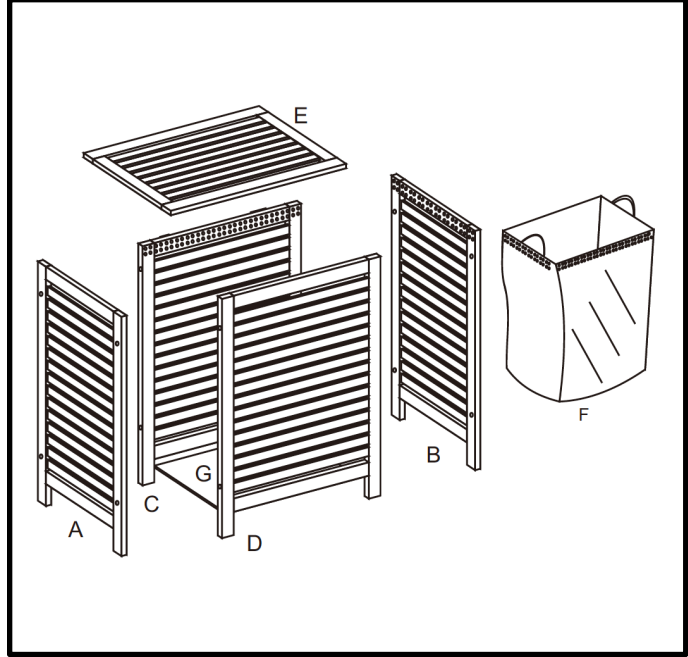

PANIER LINGE 65L BOIS NOIR - 65L BLACK WOOD LAUNDRY BASKET

REF. 160823B

a x 8pcs

b x 8pcs

c x 2pcs

d x 12pcs

PANIER LINGE 65L BOIS NOIR - 65L BLACK WOOD LAUNDRY BASKET

1