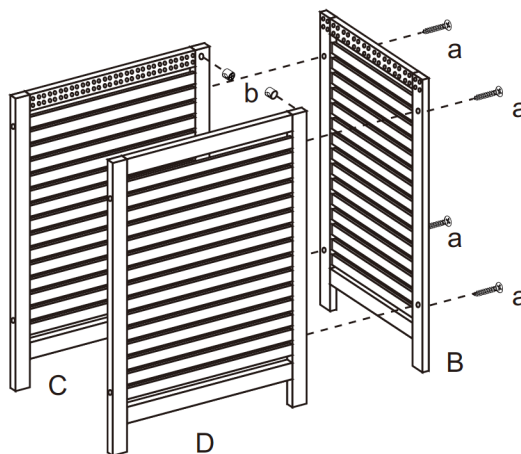

PANIER LINGE 65L BOIS NOIR - 65L BLACK WOOD LAUNDRY BASKET

1

2