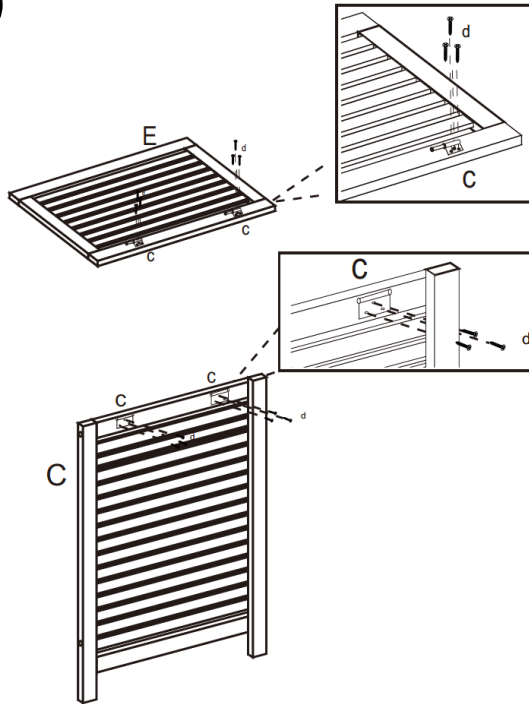

PANIER LINGE 65L BOIS NOIR - 65L BLACK WOOD LAUNDRY BASKET

REF. 160823B

a x 8pcs

b x 8pcs

c x 2pcs

d x 12pcs

PANIER LINGE 65L BOIS NOIR - 65L BLACK WOOD LAUNDRY BASKET

1