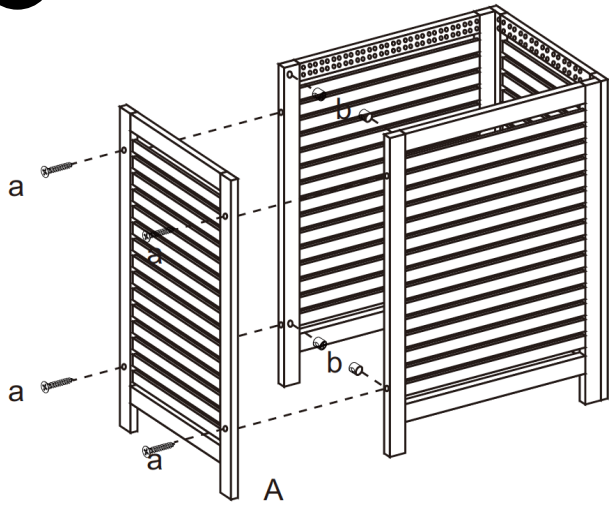

PANIER LINGE 65L BOIS NOIR - 65L BLACK WOOD LAUNDRY BASKET

3